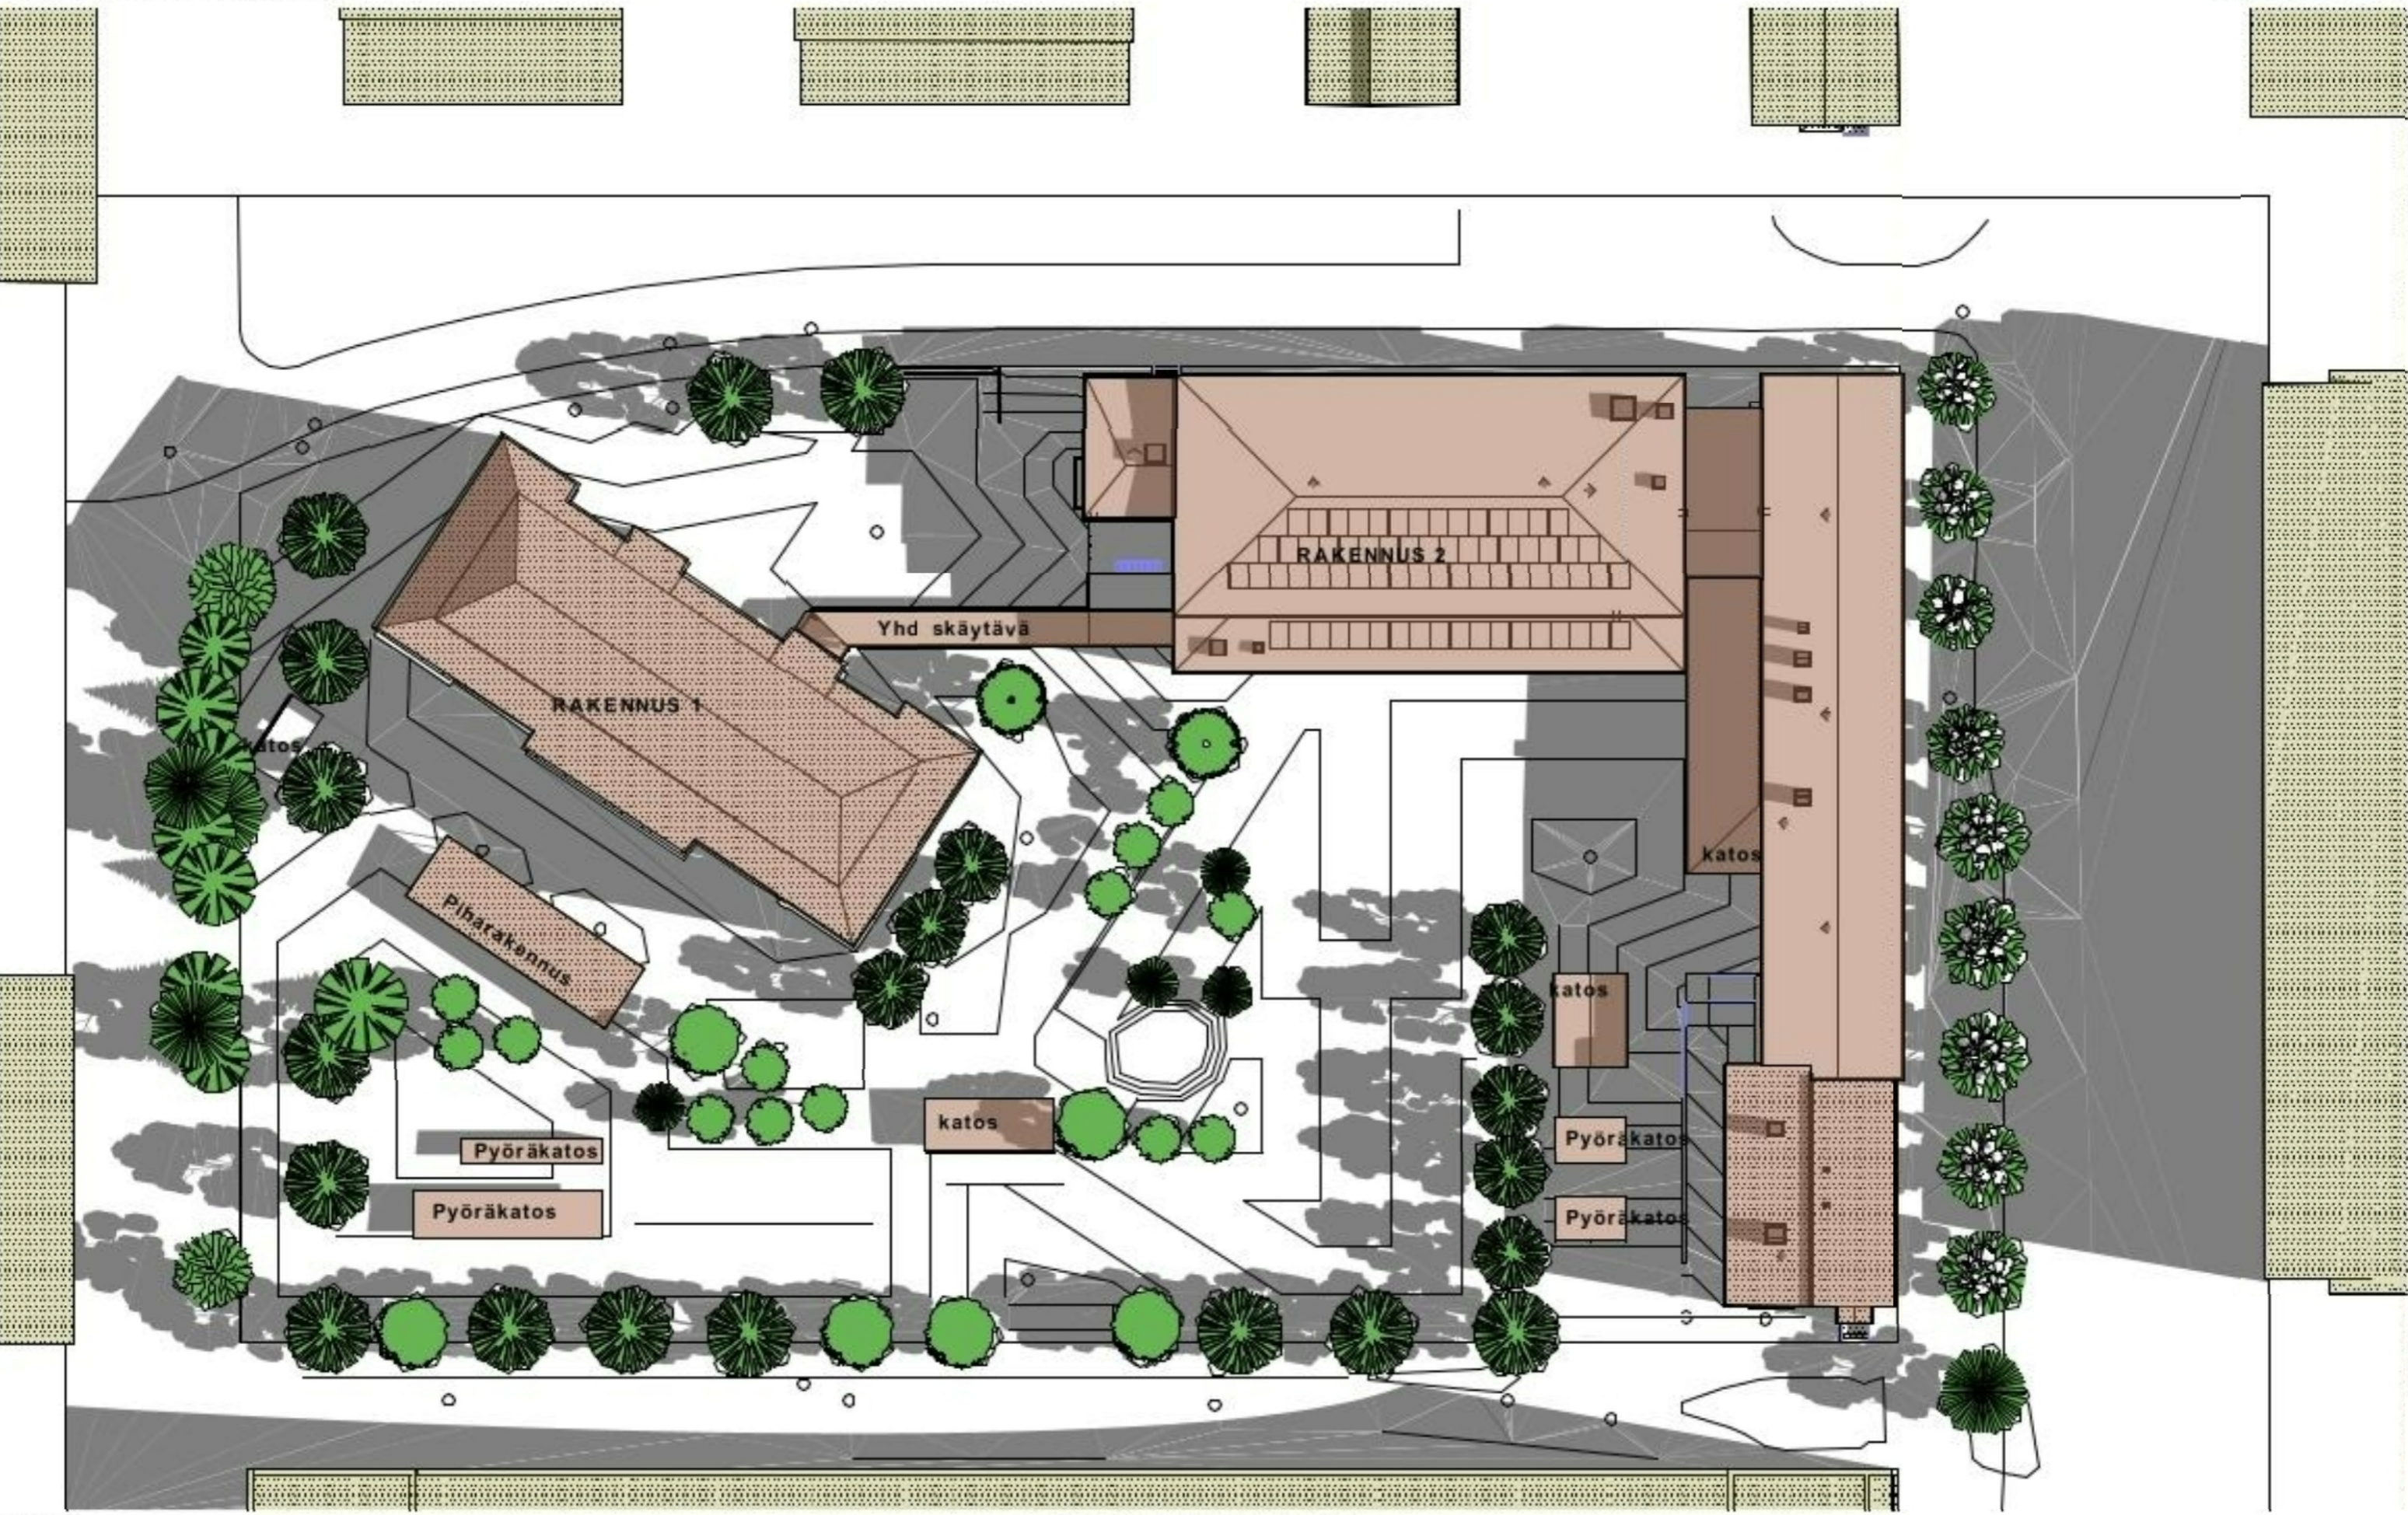

Ilmakuvasovitus

Kalevan puistotieltä etelän suunnasta

Kalevan puistotien ja Väinöläkadun kulma

Sara Hildén akatemian pääty. Teos "Me neropatit" konservoituina entisellä paikallaan

Perusparannettava osa ja luokkasiipeä Ilmarinkadulta

Pihalta Rakennus 1:sen suunnasta

Huoltopiha (salisiiven länsipäätty)

21.6.2026 klo 9:00 kesäaika

VARJO

VARJO

21.6.2026 klo 14:00 kesäaika